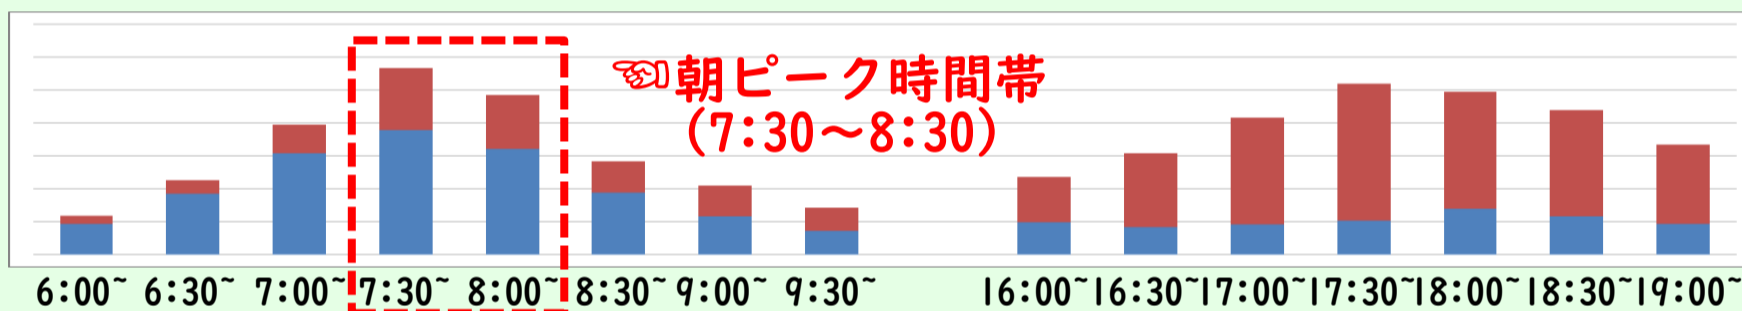

時差通勤のお願いについて

～主要駅における時間帯別改札ご利用状況のご案内～

新型コロナウイルス感染拡大防止の観点から**時差通勤**にご協力をお願いいたします。**主要駅における時間帯別改札ご利用状況**をご案内いたしますので目安にさせていただきますようお願い申し上げます。

大阪梅田駅

尼崎駅

甲子園駅

御影駅

神戸三宮駅