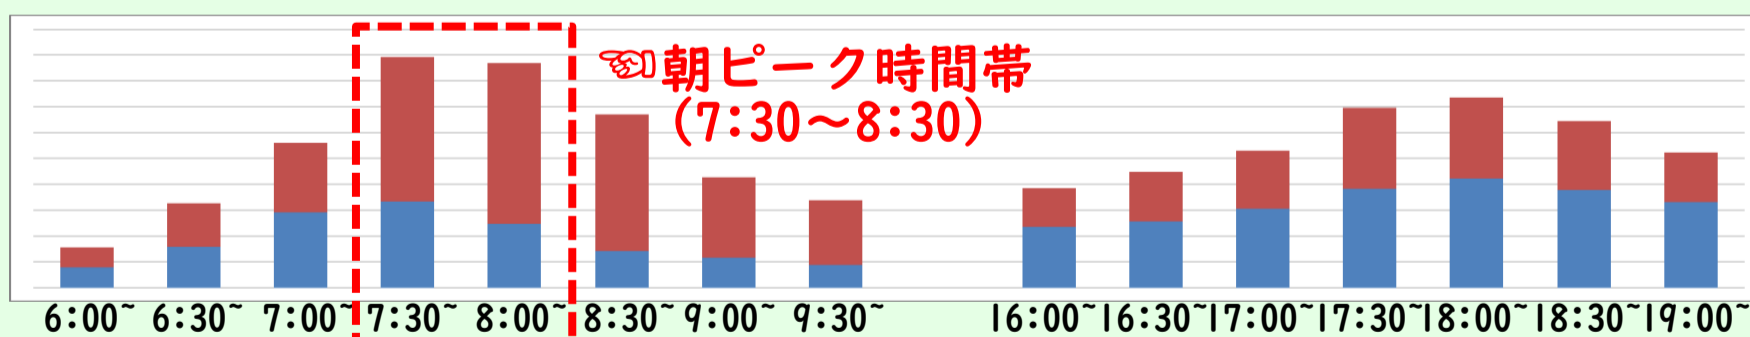

時差通勤のお願いについて

～主要駅における時間帯別改札ご利用状況のご案内～

新型コロナウイルス感染拡大防止の観点から**時差通勤**にご協力をお願いいたします。**主要駅における時間帯別改札ご利用状況**をご案内いたしますので目安にさせていただきますようお願い申し上げます。

大阪梅田駅

尼崎駅

甲子園駅

御影駅

神戸三宮駅