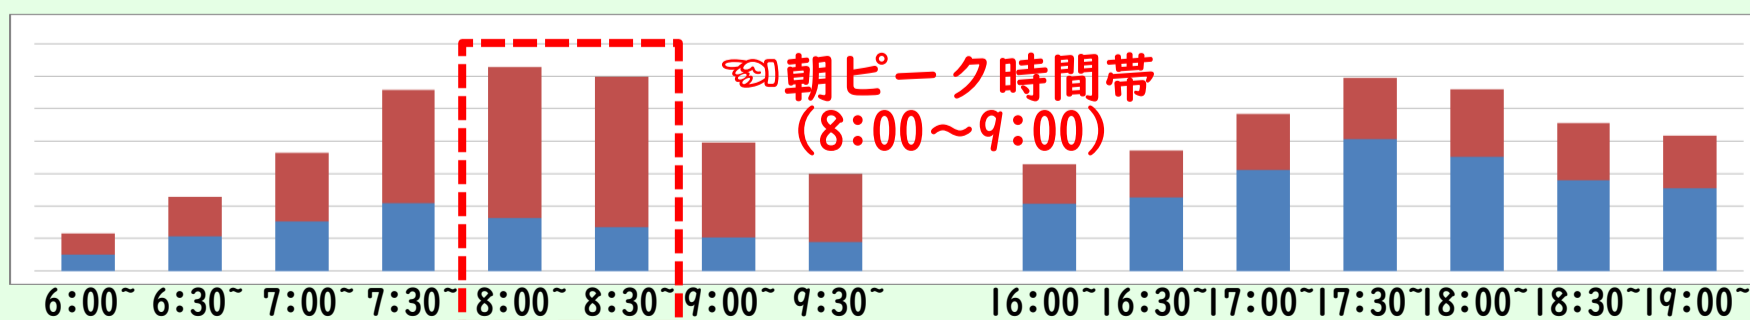

時差通勤のお願いについて

～主要駅における時間帯別改札ご利用状況のご案内～

新型コロナウイルス感染拡大防止の観点から**時差通勤**にご協力をお願いいたします。**主要駅における時間帯別改札ご利用状況**をご案内いたしますので目安にさせていただきますようお願い申し上げます。

大阪梅田駅

尼崎駅

甲子園駅

御影駅

神戸三宮駅

高速神戸駅

※6月3日, 4日の改札機ご利用データを平均化したイメージ図です。

改札機出場
改札機入場