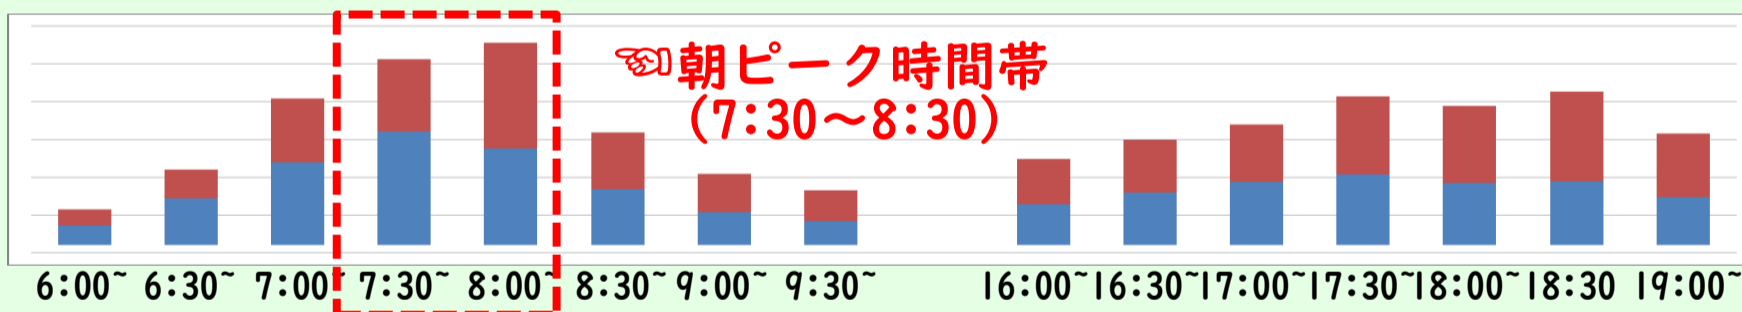

時差通勤のお願いについて

～主要駅における時間帯別改札ご利用状況のご案内～

新型コロナウイルス感染拡大防止の観点から**時差通勤**にご協力をお願いいたします。**主要駅における時間帯別改札ご利用状況**をご案内いたしますので目安にさせていただきますようお願い申し上げます。

大阪梅田駅

尼崎駅

甲子園駅

御影駅

神戸三宮駅

高速神戸駅

※6月3日, 4日の改札機ご利用データを平均化したイメージ図です。

改札機出場
改札機入場