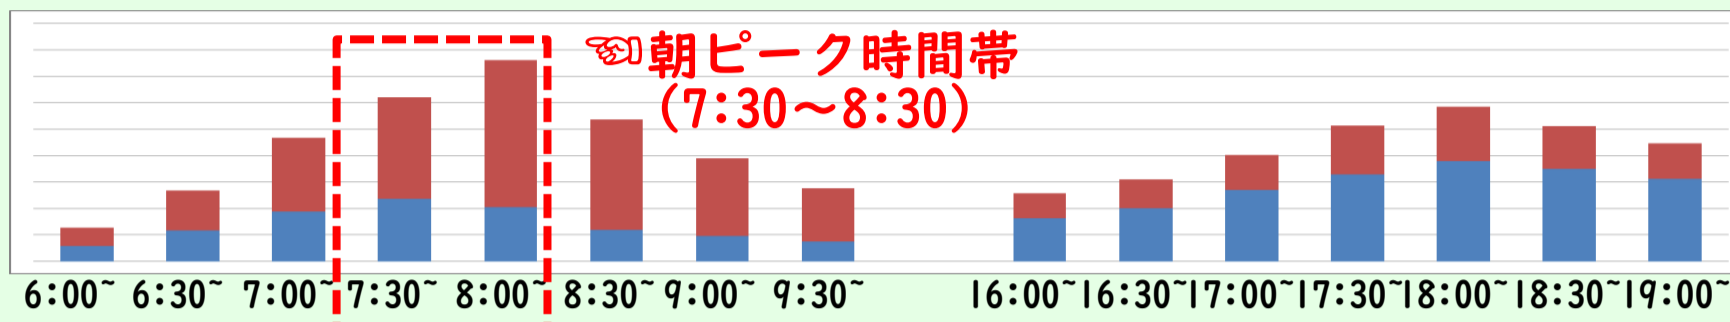

時差通勤のお願いについて

～主要駅における時間帯別改札ご利用状況のご案内～

新型コロナウイルス感染拡大防止の観点から**時差通勤**にご協力をお願いいたします。**主要駅における時間帯別改札ご利用状況**をご案内いたしますので目安にさせていただきますようお願い申し上げます。

大阪梅田駅

尼崎駅

甲子園駅

御影駅

神戸三宮駅