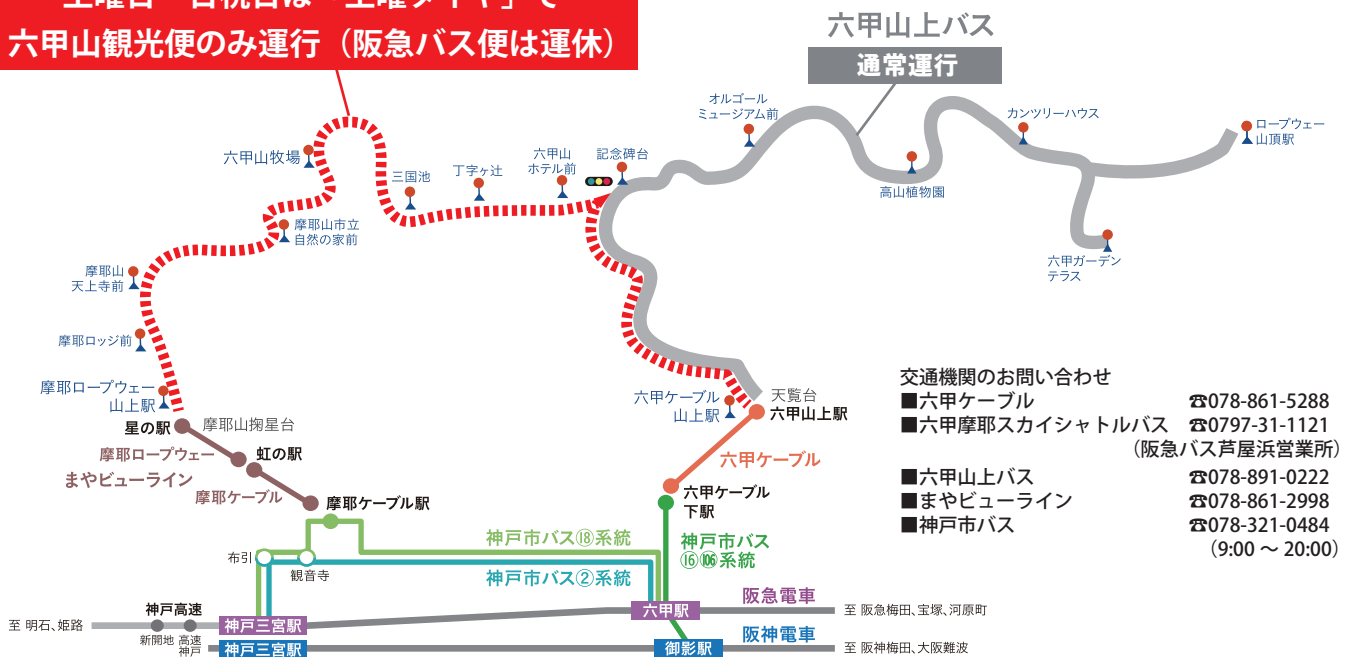

六甲摩耶スカイシャトルバスの 土曜日・日祝日のダイヤ変更(減便)について

「六甲摩耶スカイシャトルバス」は先般の豪雨の影響により、表六甲ドライブウェイで一部片側通行エリアがあるため阪急バス便が運休し、**土曜日・日祝日は「土曜ダイヤ」で六甲山観光便のみ運行します。**
(平日は通常どおり運行します。)

土曜日・日祝日は「六甲ケーブル山上駅～六甲山牧場～摩耶ロープウェー星の駅」間のバスが減便となるため、ご利用のお客様には大変ご迷惑をお掛けいたしますが、予めご了承いただきますよう、お願い申し上げます。

六甲摩耶スカイシャトルバス

土曜日・日祝日は「土曜ダイヤ」で
六甲山観光便のみ運行(阪急バス便は運休)

六甲摩耶スカイシャトルバス 運行ダイヤ

平日		六甲ケーブル山上駅発									
行先	時	9	10	11	12	13	14	15	16	17	
丁字ヶ辻→六甲山牧場 経由 摩耶ロープウェー山上駅	時		45	④2	05	05		05	05	05	05

○印 六甲山牧場ゆき

平日		摩耶ロープウェー山上駅発									
行先	時	9	10	11	12	13	14	15	16	17	
六甲山牧場→丁字ヶ辻 経由 六甲ケーブル山上駅	時			30	30	30	30	30	30	30	40

土曜・日祝		六甲ケーブル山上駅発									
行先	時	9	10	11	12	13	14	15	16	17	
丁字ヶ辻→六甲山牧場 経由 摩耶ロープウェー山上駅	時	45		05	05		05	05	05	05	

土曜・日祝		摩耶ロープウェー山上駅発									
行先	時	9	10	11	12	13	14	15	16	17	
六甲山牧場→丁字ヶ辻 経由 六甲ケーブル山上駅	時		30	30	30		30	30	30	40	

阪急バス表六甲線(阪急六甲～丁字ヶ辻～摩耶ロープウェー山上駅)についても運休しております。